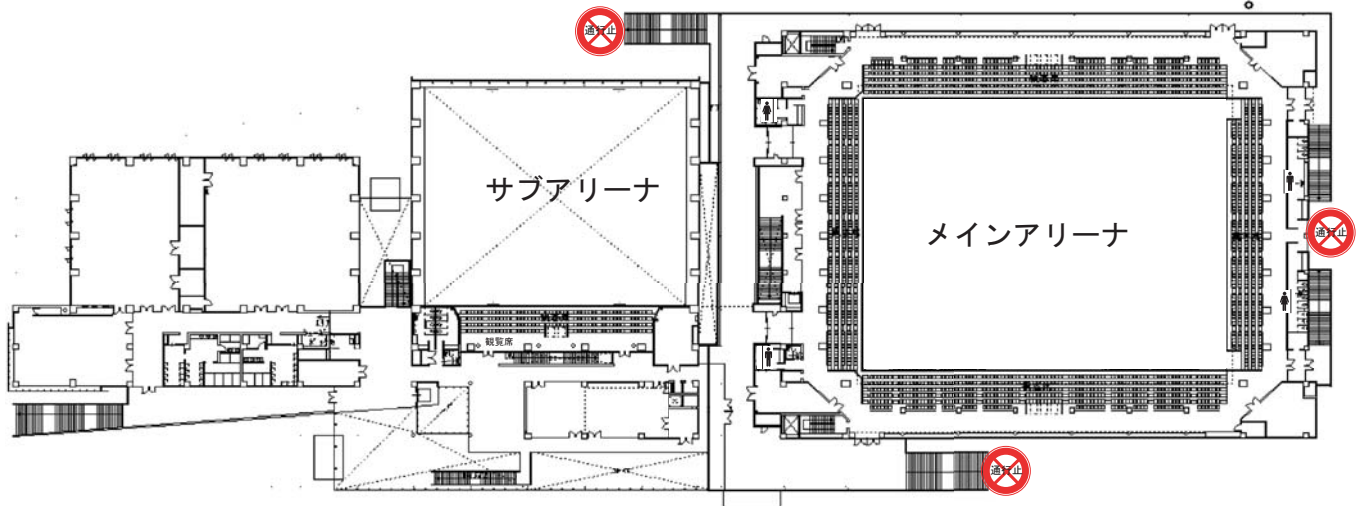

# 会場レイアウト 第1会場【ウィングアリーナ刈谷】

## 2 F

- 注意1：2階観覧席への出入りは、1階階段からのみです。（屋外階段からの出入りは出来ません。）  
2：サブアリーナ2階とメインアリーナ2階は連絡していません。（1階フロアでの連絡です。）