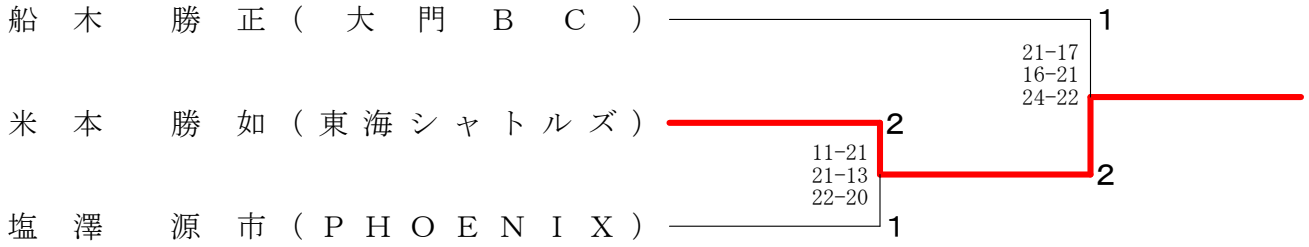

男子50歳以上単の部 決勝トーナメント

男子50歳以上単の部 A ブ ロ ッ ク	船 木	福 井	林	佐 野	勝 敗	順 位
船木 勝正 (大門BC)	○ 15-9 15-9	○ 15-6 15-7	○ 15-9 14-16 15-8	M 3-0 G 6-1 P 104-64	1	
福井 邦芳 (名港クラブ)	×	×	×	M 0-3 G 0-6 P 71-96	4	
林 昭浩 (スペースシャトル)	×	○ 15-10 21-20	○ 7-15 15-10 15-13	M 2-1 G 4-3 P 86-98	2	
佐野 章 (ブッチャーズ)	×	○ 15-13 15-10	×	M 1-2 G 4-4 P 101-104	3	