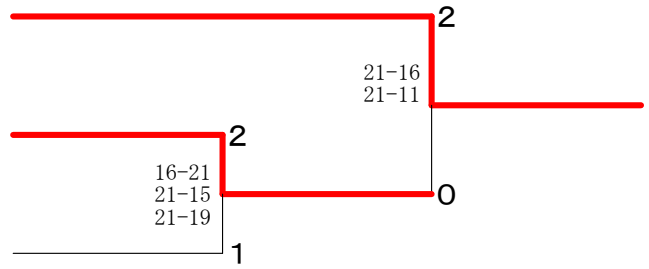

女子40歳以上複の部 決勝トーナメント

河合 千織 (JUPITER)
 佐藤 三葉 (MOKUREN)
 山森 希実 (シャトルメイツ)
 梶田 恭子 (SETOMINTON)
 篠原 里美 (岩倉パラレル)
 鈴木 須光代 (Mille-Feuille)

女子40歳以上複の部 Aブロック	河合 佐藤	山根 谷田	濱山 田	海江田 梶田	勝敗	順位
河合 千織 (JUPITER)		○ 15-3	○ 15-7	○ 15-9	M 3-0 G 6-0 P 90-43	1
佐藤 三葉 (MOKUREN)			○ 15-7	○ 15-8	M 2-1 G 4-4 P 99-107	2
山根 洋子 (中川シャトル)	×		○ 15-13 13-15 15-11	○ 14-16 15-12 15-10	M 1-2 G 3-4 P 85-101	3
濱田 明日香 (フレスカ)	×	×		○ 16-14 16-14	M 0-3 G 1-6 P 83-106	4
海江田 尚子 (スペースシャトル)	×	×	×			
梶田 由加里	×	×	×			

女子40歳以上複の部 Bブロック	富田 竹内	宇佐美 松永	市野 吉	山森 梶田	勝敗	順位
富田 佳美 (RHB T)		○ 15-9	×	×	M 1-2 G 4-4 P 106-94	3
竹内 佳代子 (SnowDrop)			×	×	M 0-3 G 0-6 P 50-91	4
宇佐美 栄理 (中川シャトル)	×		×	×	M 2-1 G 4-3 P 99-82	2
松永 里美	×		×	×	M 3-0 G 6-1 P 100-88	1
市野 寿子 (JUPITER)	○ 15-12 13-15 15-11	○ 15-6 15-8		×		
吉田 朋子 (Sweet)	○ 15-12 13-15 15-11	○ 15-6 15-8		×		
山森 希実 (シャトルメイツ)	○ 15-12 9-15 15-11	○ 16-14 15-10	○ 15-13 15-13			
梶田 恭子 (SETOMINTON)	○ 15-12 9-15 15-11	○ 16-14 15-10	○ 15-13 15-13			