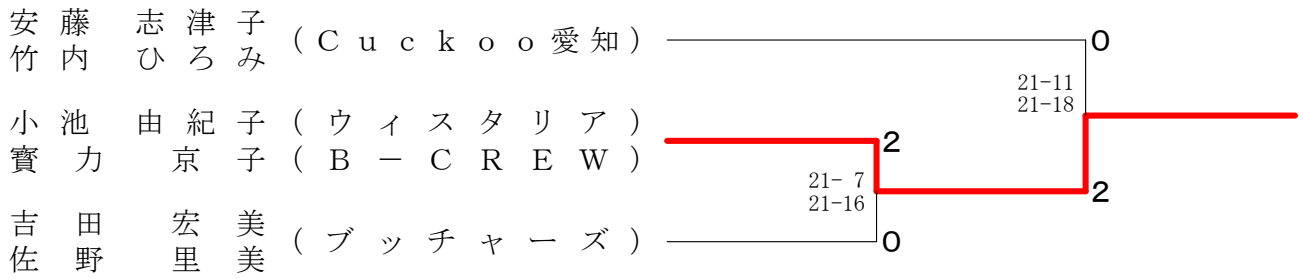

女子50歳以上複の部 決勝トーナメント

女子50歳以上複の部 A ブロツク	安藤 志津子 竹内 ひろみ (Cuckoo愛知)	木村 満智子 池浦 なおみ (はりーあつぷ)	加藤 かおり 水野 恵以子 (SETOMINTON)	藤野 里美 太田 福美 (三好BC)	田加 藤 勝 敗	順位
安藤 志津子 (Cuckoo愛知)	○	×	○	○	M 2-1 G 5-2 P 92-70	1
木村 満智子 (はりーあつぷ)	×	○	×	×	M 0-3 G 0-6 P 50-91	4
加藤 かおり (SETOMINTON)	○	○	○	×	M 2-1 G 5-3 P 111-83	2
太田 福美 (三好BC)	×	○	○	○	M 2-1 G 4-3 P 85-94	3