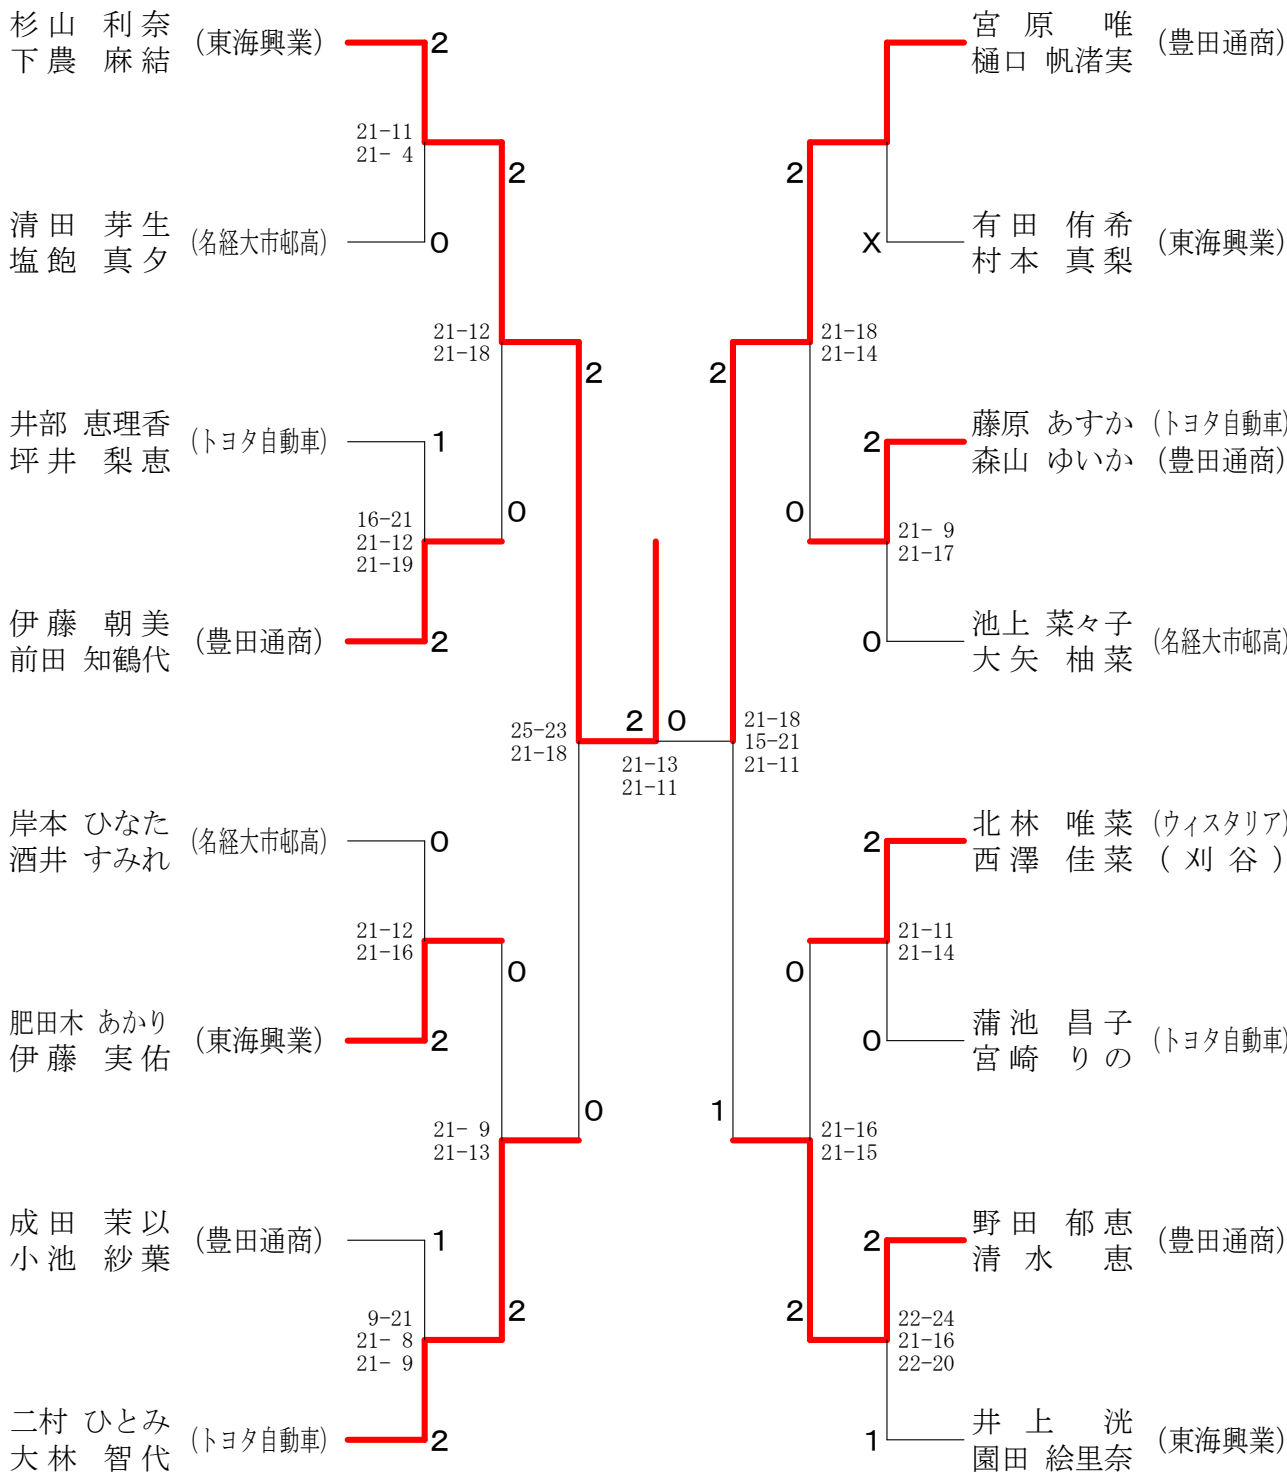

男子シングルス

三位決定戦

女子シングルス

三位決定戦

男子ダブルス

女子ダブルス

混合ダブルス

北林 峻 (大同特殊鋼)	2	21-19 21-17	0	21-9 21-19	2	0	21-16 21-23 21-9	1	22-20 21-11	林 昂宏 (新日鐵住金名古屋)
宮原 唯 (豊田通商)										森山 ゆいか (豊田通商)
間瀬 亮介 (東海興業)	0	21-18 18-21 21-17	1	21-9 21-19	2	0	21-16 21-23 21-9	1	22-20 21-11	真川 嵩平 (東海興業)
下農 麻結										肥田木 あかり
宮嶋 航太郎 (ジェイテクト)	1	21-18 18-21 21-17	2	21-9 21-19	2	0	21-16 21-23 21-9	1	22-20 21-11	北林 悠 (ジェイテクト)
清水 恵 (豊田通商)										北林 唯菜 (ウイスタリア)
和田 周 (ジェイテクト)	2	21-18 18-21 21-17	2	21-9 21-19	2	0	21-16 21-23 21-9	1	22-20 21-11	森田 浩平 (東海興業)
二村 ひとみ (トヨタ自動車)										園田 絵里奈