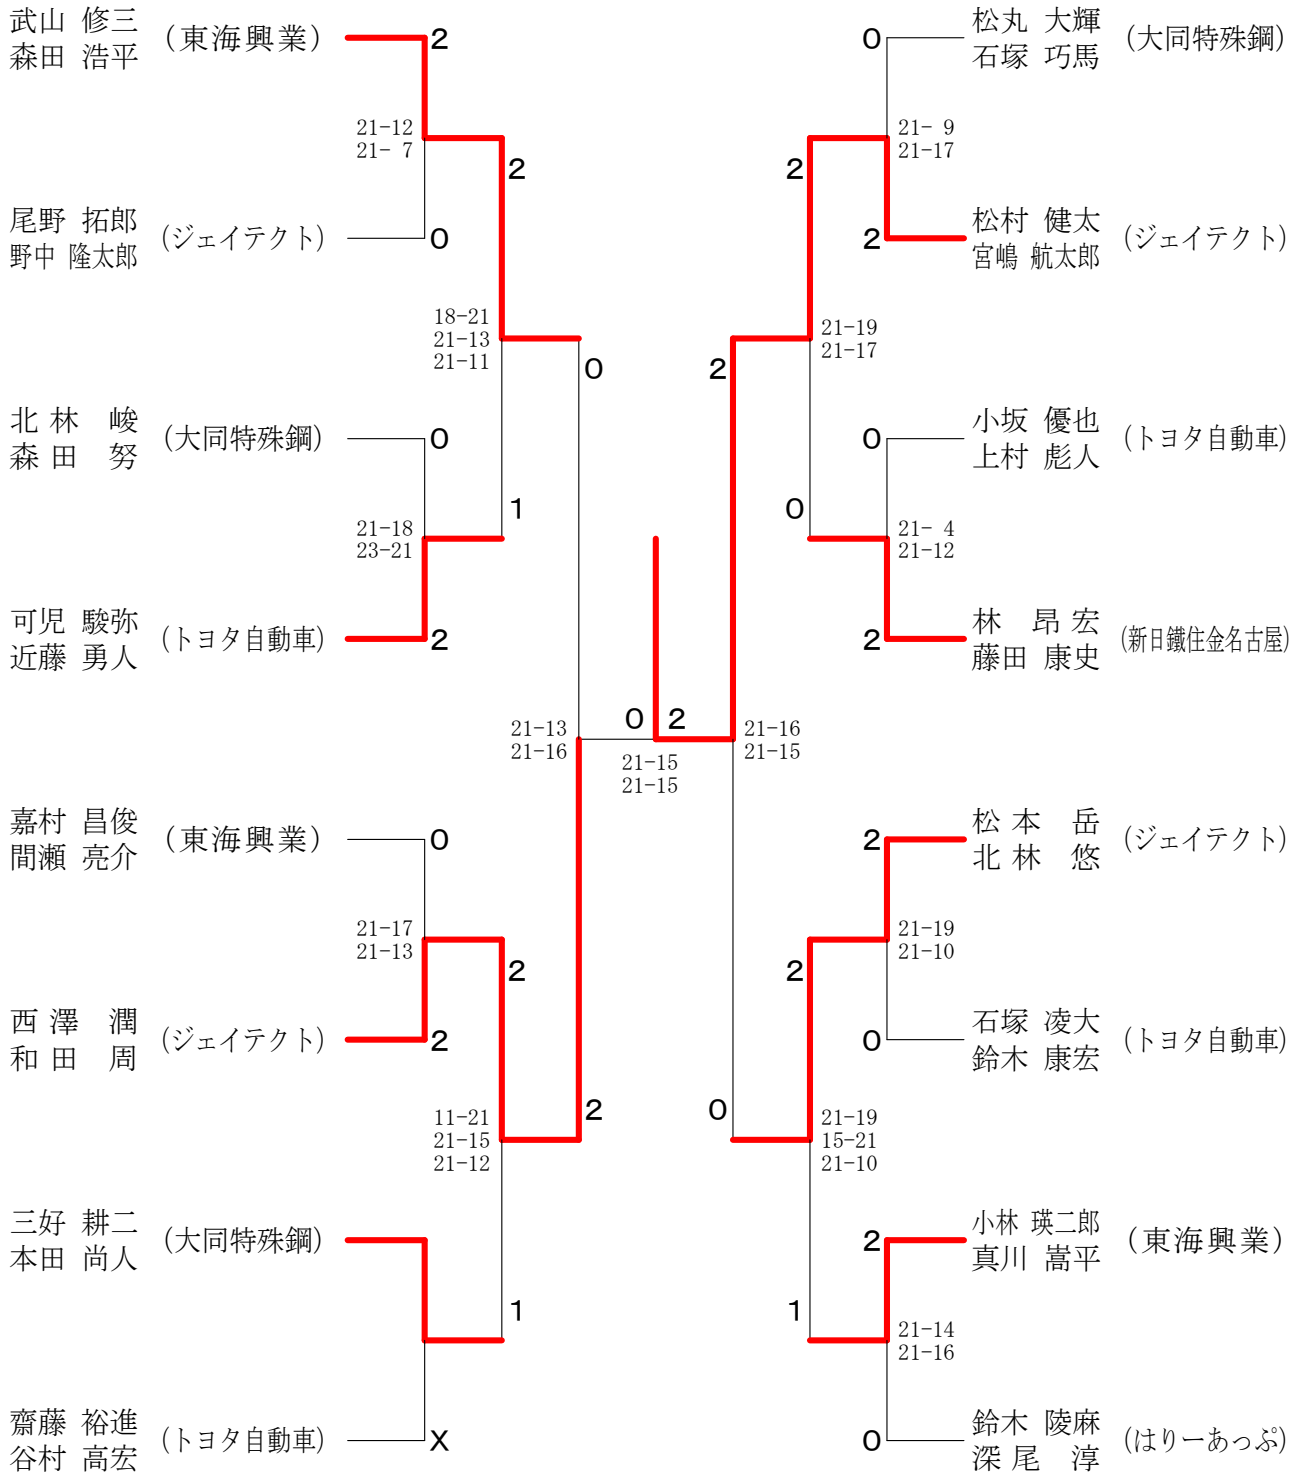

男子シングルス

三位決定戦

女子シングルス

三位決定戦

男子ダブルス

女子ダブルス

混合ダブルス

北林 峻 (大同特殊鋼)	2	21-19 21-17	0	21-9 21-19	2	0	21-16 21-23 21-9	1	22-20 21-11	林 昂宏 (新日鐵住金名古屋)
宮原 唯 (豊田通商)										森山 ゆいか (豊田通商)
間瀬 亮介 (東海興業)	0	21-18 18-21 21-17	1	21-9 21-19	2	0	21-16 21-23 21-9	1	22-20 21-11	真川 嵩平 (東海興業)
下農 麻結										肥田木 あかり
宮嶋 航太郎 (ジェイテクト)	1	21-18 18-21 21-17	2	21-9 21-19	2	0	21-16 21-23 21-9	1	22-20 21-11	北林 悠 (ジェイテクト)
清水 恵 (豊田通商)										北林 唯菜 (ウイスタリア)
和田 周 (ジェイテクト)	2	21-18 18-21 21-17	2	21-9 21-19	2	0	21-16 21-23 21-9	1	22-20 21-11	森田 浩平 (東海興業)
二村 ひとみ (トヨタ自動車)										園田 絵里奈