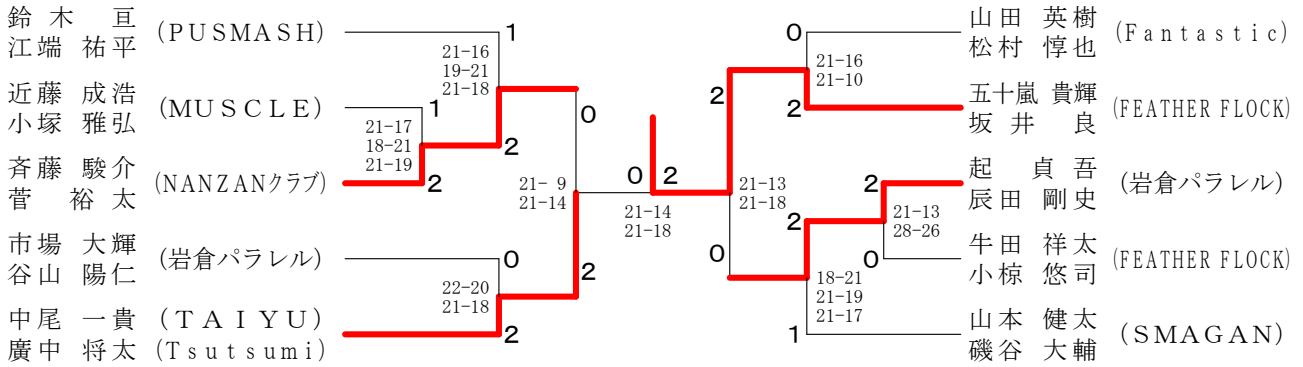

男子複新人の部 決勝トーナメント

男子複新人の部 A ブロック	磯谷愛	鈴木江	小島伊	勝敗	順位
磯谷憲博 (ブッチャーズ)		×	-X	M 1-1 G 3-2 P 88-60	2
鈴木江端祐平 (PUSMASH)	○		-X	M 2-0 G 4-1 P 102-46	1
小島卓将 (Fantastic)	×	×		M 0-2 G 0-4 P 0-84	3

男子複新人の部 B ブロック	川瀬曾	近藤小	中井是	勝敗	順位
川瀬正巳 (SMAGAN)		×	○	M 1-1 G 2-2 P 72-73	2
近藤成浩 (MUSCLE)	○		○	M 2-0 G 4-0 P 85-57	1
中井博基 (DANDE LION)	×	×		M 0-2 G 0-4 P 57-84	3