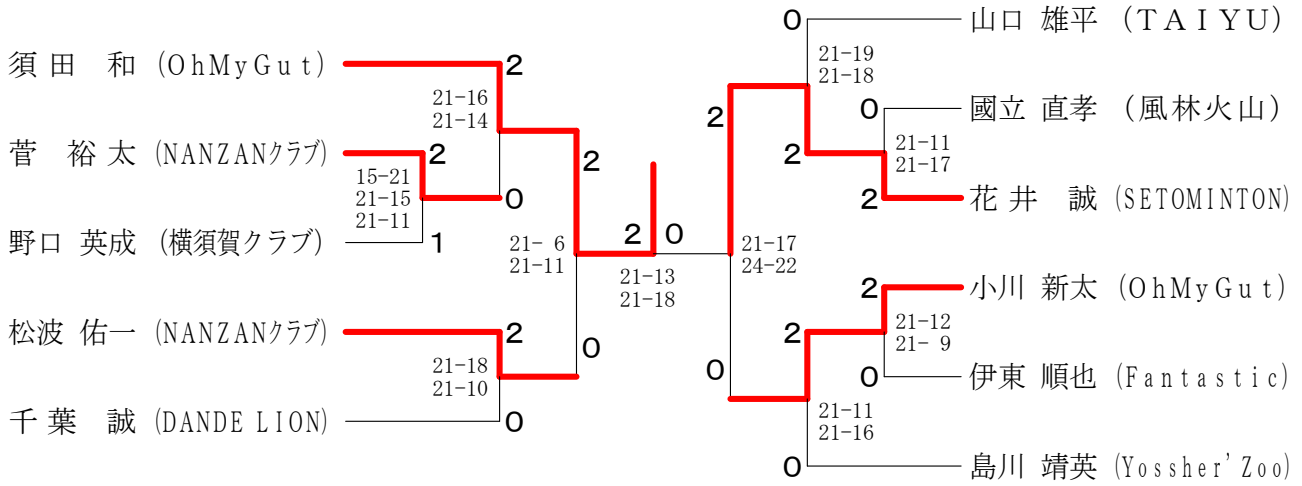

男子単新人の部 決勝トーナメント

男子単新人の部 A ブ ロ ッ ク	須 田	牛 田	是 枝	勝 敗	順 位
須 田 和 (OhMyGut)		○ 15-6 15-12	○ 15-10 15-7	M 2-0 G 4-0 P 60-35	1
牛 田 泰地 (フライト)	×		○ 15-9 15-5	M 1-1 G 2-2 P 48-44	2
是 枝 達也 (DANDE LION)	×	×		M 0-2 G 0-4 P 31-60	3

男子単新人の部 B ブ ロ ッ ク	菅	蔵 島	横 山	勝 敗	順 位
菅 裕太 (NANZANクラブ)		○ 15-8 15-7	○ 15-5 17-15	M 2-0 G 4-0 P 62-35	1
蔵 島 慎司 (Endless BC)	×		×	M 0-2 G 0-4 P 39-60	3
横 山 現太 (中川シャトル)	×	○ 5-15 15-17		M 1-1 G 2-2 P 50-56	2

男子単新人の部 C ブ ロ ッ ク	野 口	天 野	松 尾	勝 敗	順 位
野 口 英成 (横須賀クラブ)		○ 15-9 15-10	-X	M 2-0 G 4-0 P 60-19	1
天 野 淳矢 (Bud Bud)	×		○	M 1-1 G 2-2 P 49-30	2
松 尾 和 (DANDE LION)	×	×		M 0-2 G 0-4 P 0-60	3

男子単新人の部 D ブ ロ ッ ク	杉 山	山 川	安 藤	松 波	勝 敗	順 位
杉 山 誠次 (バド侍)		×	×	×	M 0-3 G 1-6 P 75-104	4
山 川 航希 (ひいらぎBC)	○ 19-17 9-15 15-12		×	○ 19-17 10-15 15-13	M 2-1 G 5-4 P 127-134	3
安 藤 秀希 (井ヶ谷BC)	×	○ 15-8 15-4		×	M 2-1 G 4-3 P 97-80	2
松 波 佑一 (NANZANクラブ)	○ 10-14 15-5	×	○ 17-19 15-12 13-15	○ 15-12 15-10	M 2-1 G 5-2 P 106-87	1