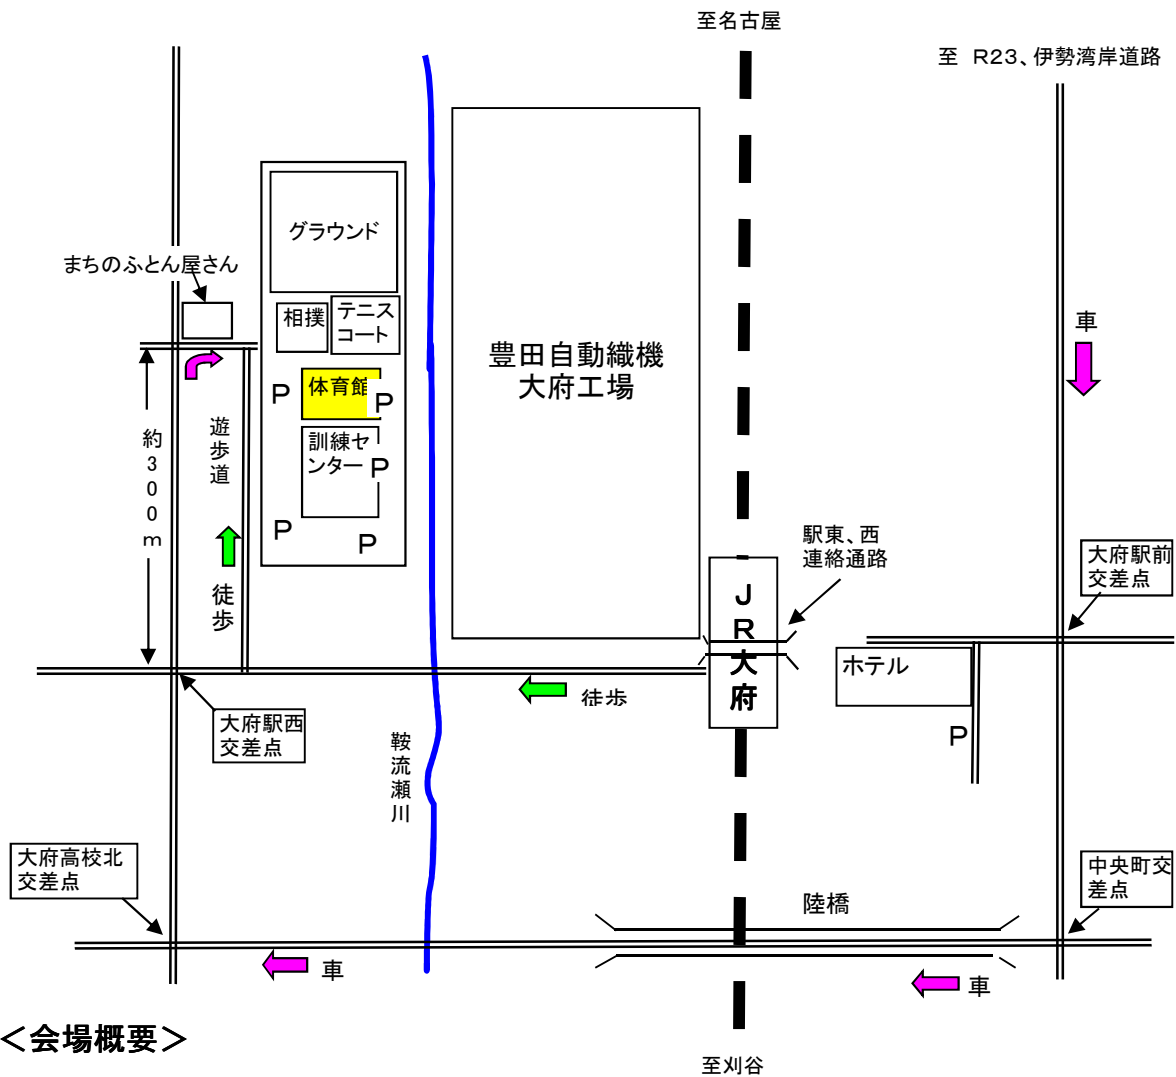

<会場案内>

- ・会 場 (株)豊田自動織機・技術・技能ラーニングセンター体育館
- ・所在地 大府市江端町3-1
- ・足 徒歩 JR大府駅より15分
- 車 大府駅西交差点より北へ約300m(看板「まちのふとん屋」)を右折
突き当たりが会場

<会場概要>

- ・体育館バドミントンコート6面、更衣室
- ・100名収容研修室あり(体育館内に併設、プロジェクター、スクリーン等完備)
- ・駐車場あり