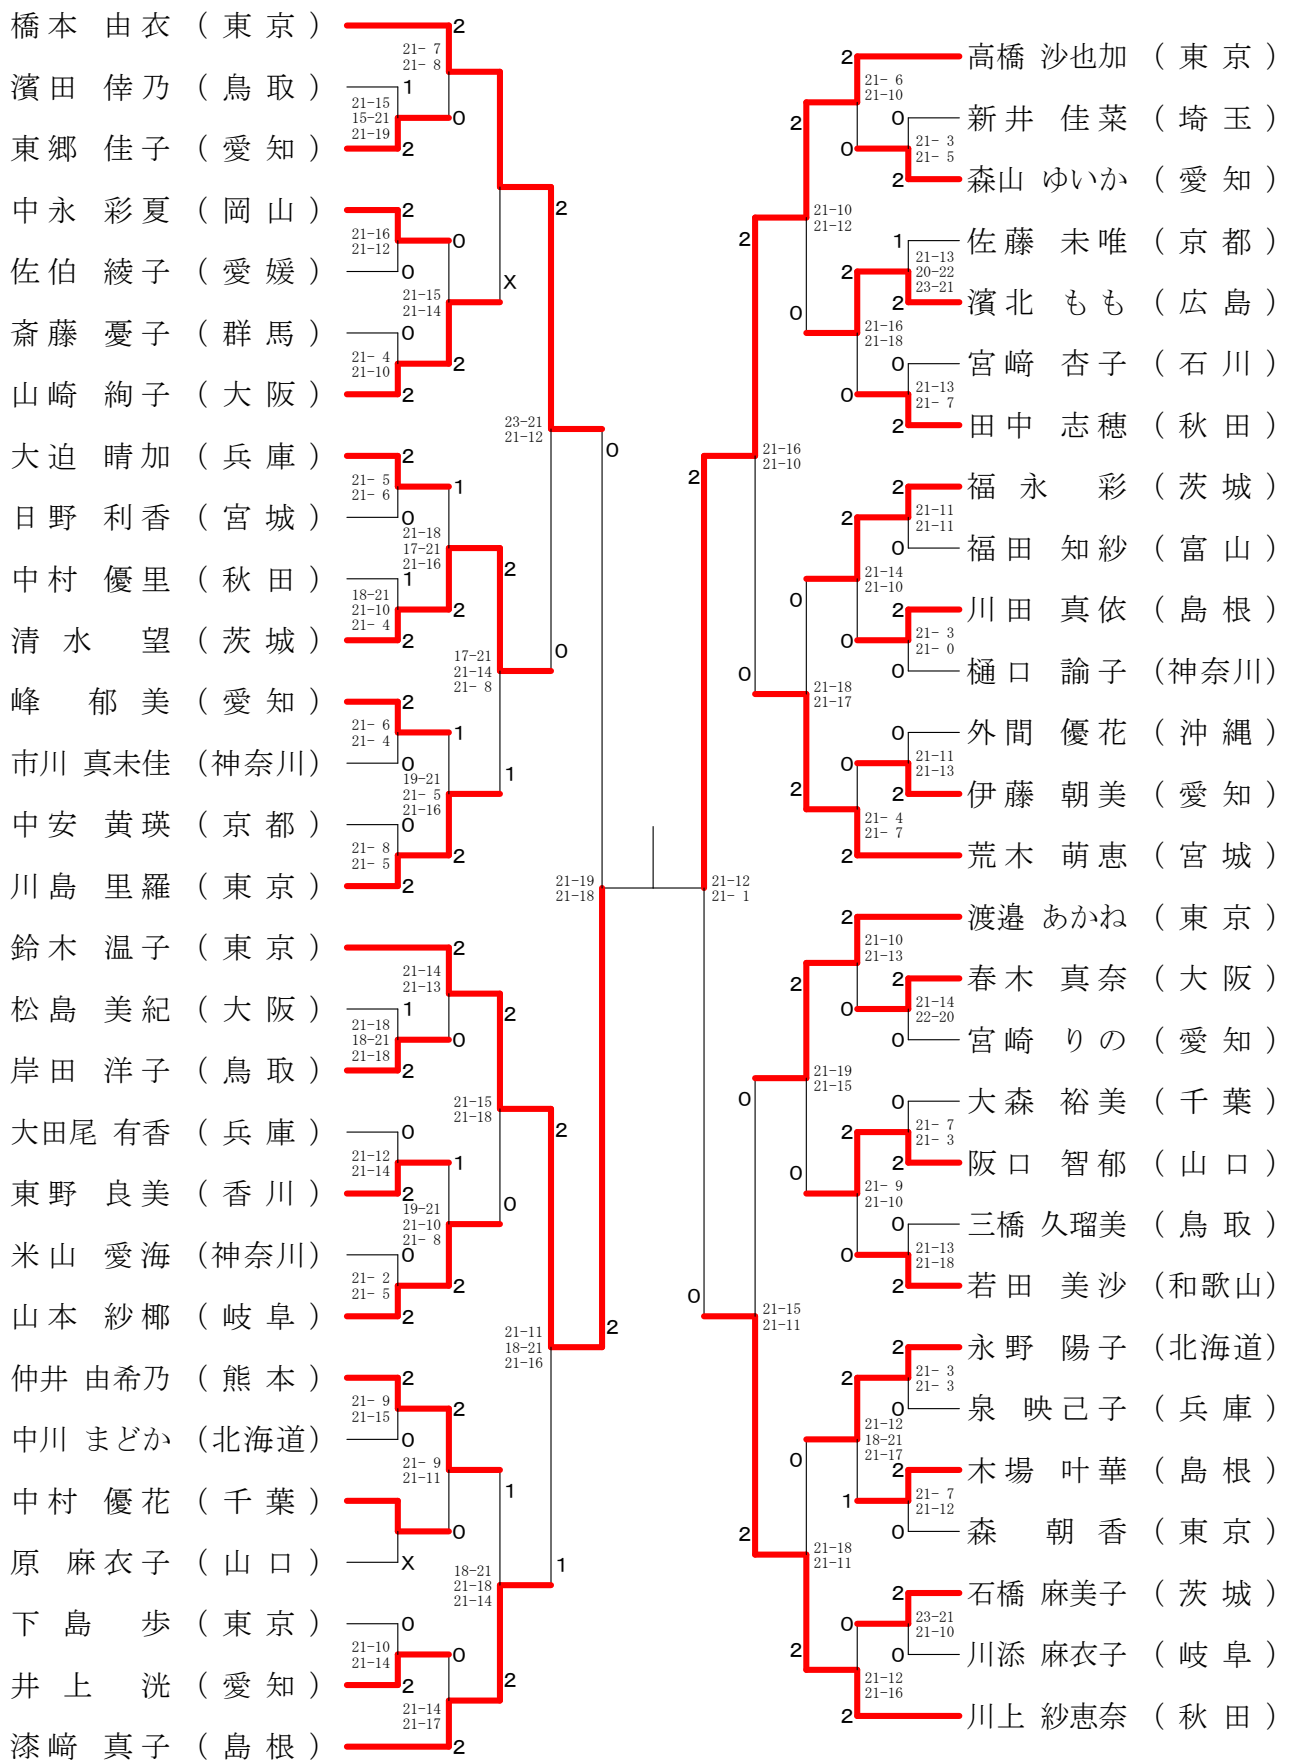

# 第59回全日本社会人バドミントン選手権大会

平成28年9月3日-7日 愛知県一宮市

## 女子シングルス-1

決勝戦