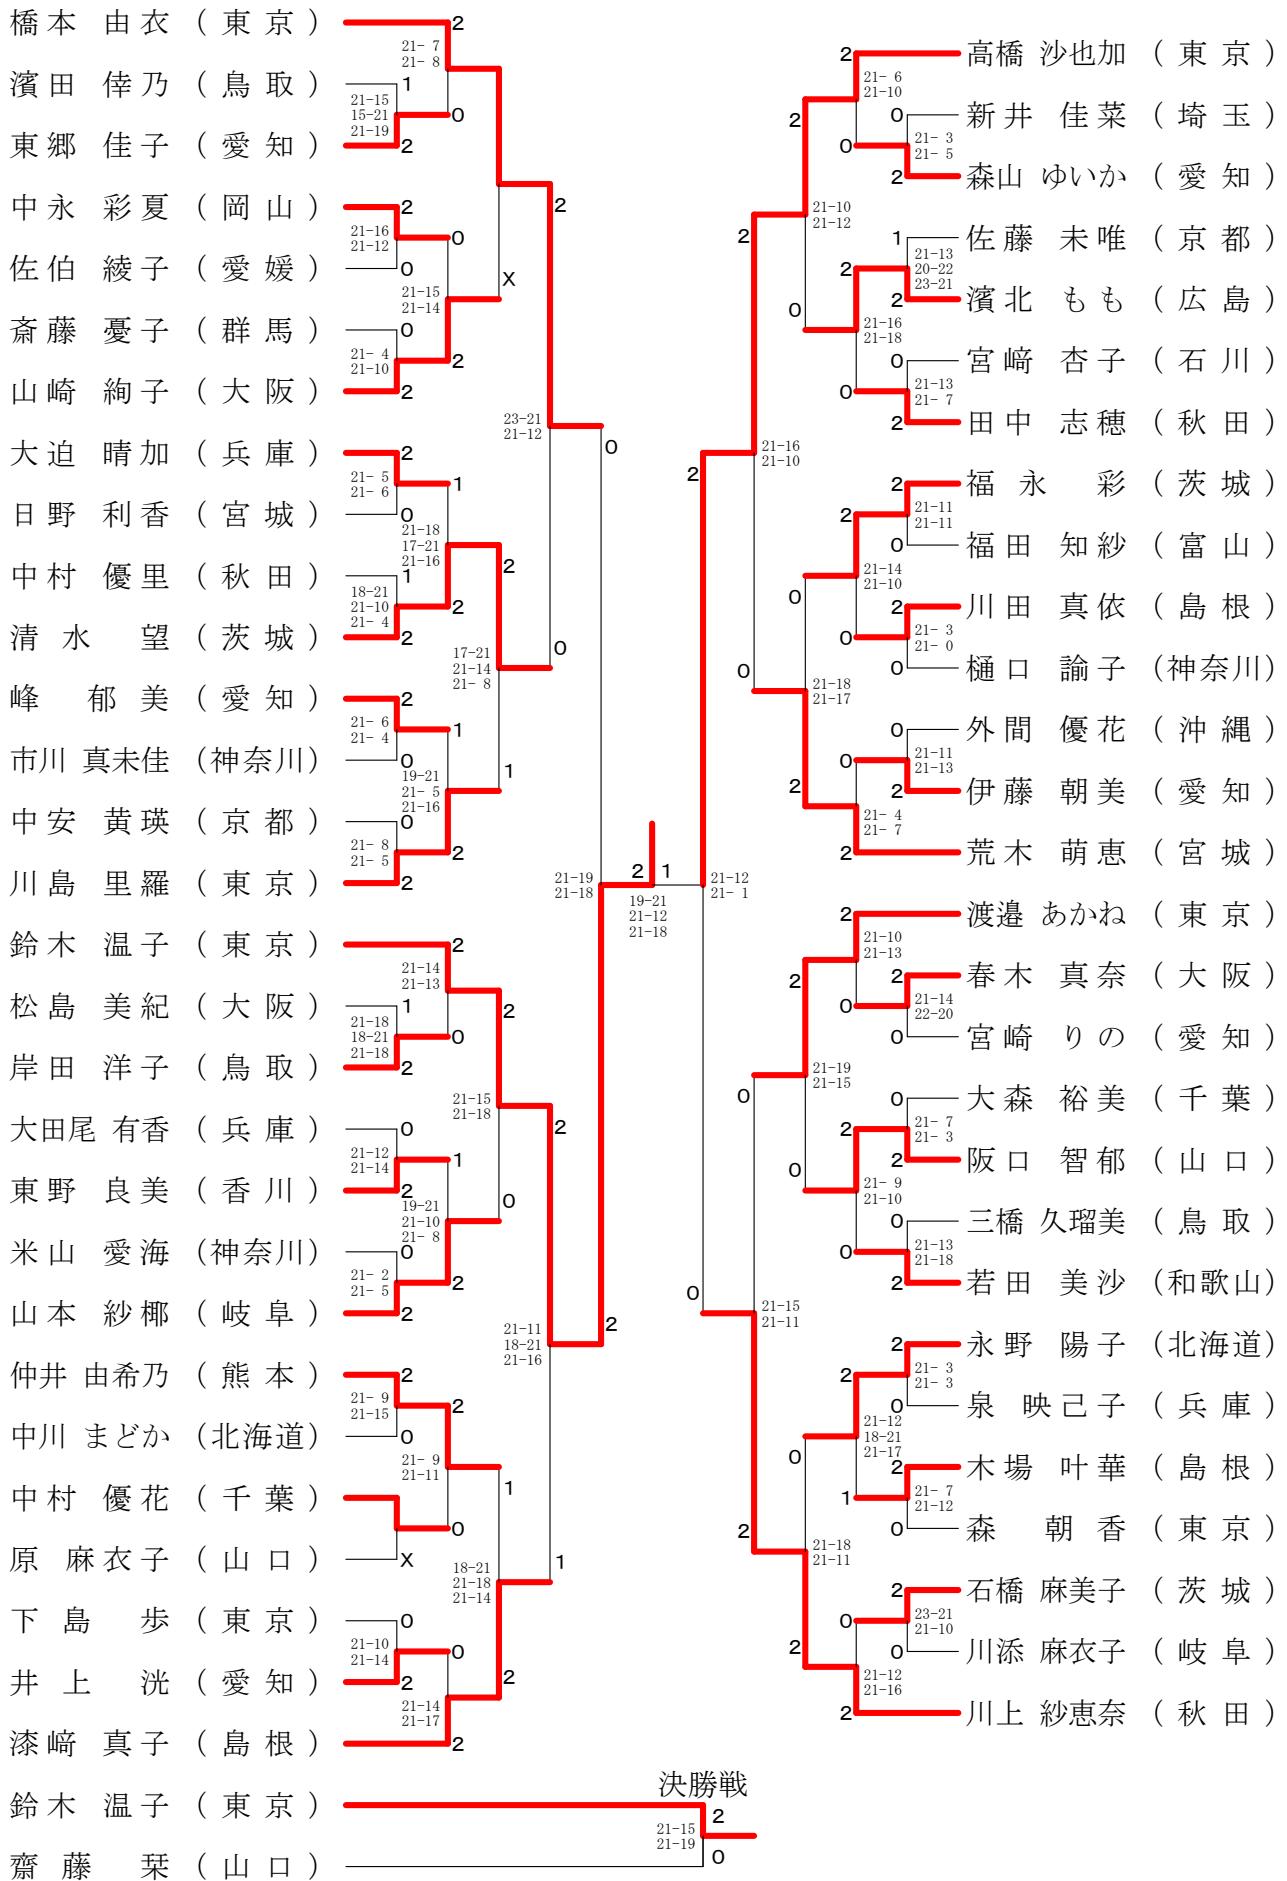

第59回全日本社会人バドミントン選手権大会

平成28年9月3日-7日 愛知県一宮市

女子シングルス-1

第59回全日本社会人バドミントン選手権大会

平成28年9月3日-7日 愛知県一宮市

女子シングルス-2

大堀 彩 (富山)	2	21-10 21-7	2	21-9	2	星 千智 (東京)
住友 彩花 (北海道)	2	21-16 21-12	0	2	21-9 14-21 21-14	本田 恵利奈 (茨城)
前田 知鶴代 (愛知)	0	24-22 21-9	0	2	21-17 21-10	木村 百花 (兵庫)
鳩貝 早紀 (埼玉)	0	21-8 21-9	0	2	21-10 21-9	園田 絵里奈 (愛知)
和田 輝里 (大阪)	2	21-8 21-11	0	0	21-9 21-6	今井 優歩 (山口)
高瀬 秀穂 (鳥取)	1	15-21 21-13 21-12	2	0	21-15 21-19	中谷 友美 (神奈川)
尾崎 沙織 (東京)	2	21-16 21-18	2	0	21-5 21-10	高橋 真理 (鳥取)
楠瀬 由佳 (秋田)	2	21-5 21-5	2	2	21-12 21-13	濱崎 真衣 (島根)
中條 祥子 (東京)	0	21-16 21-13	0	2	21-10 21-9	橋詰 有紗 (岐阜)
小林 美紀 (島根)	2	21-10 21-2	0	1	21-10 21-9	須藤 詩織 (群馬)
鈴木 真衣 (神奈川)	0	21-15 21-15	2	0	17-21 21-13 21-11	早川 紗保里 (大阪)
市山 瑤子 (石川)	2	21-10 21-8	0	2	21-12 21-11	平井 亜紀 (広島)
川口 紗希 (千葉)	0	21-16 21-18	2	2	21-12 23-21	坂巻 麻美 (東京)
齋藤 栞 (山口)	2	24-22 12-21 21-18	2	1	21-16 21-19	松本 麻佑 (秋田)
土井 杏奈 (東京)	2	21-15 21-9	2	1	12-21 22-20 21-18	永田 麗 (秋田)
保井 優奈 (京都)	0	18-21 21-17 21-8	2	1	21-10 21-9	佐伯 幸那 (岡山)
宮沢 麻耶 (香川)	X	21-12 21-11	1	2	21-10 21-9	栗城 知佳 (神奈川)
奥田 真穂 (三重)	X	21-5 21-14	2	0	10-21 21-19 21-15	合田 侑希 (愛知)
山本 理香 (鳥取)	0	21-12 21-11	1	0	21-19 18-21 21-14	安藤 理奈 (北海道)
坪井 梨恵 (愛知)	0	21-5 21-14	2	2	22-20 21-16	阿部 愛 (大阪)
野尻野 匡世 (茨城)	2	22-20 21-19	1	2	21-10 21-8	北 はるな (東京)
永原 和可那 (秋田)	X	21-10 21-11	0	2	21-10 21-11	高木 美季 (兵庫)
中村 結奈 (東京)	0	21-8 21-6	0	2	12-21 21-16 21-19	豊田 まみ子 (千葉)
井部 恵理香 (愛知)	X	21-13 21-11	0	0	21-18 21-13	渋谷 さつき (京都)
木戸 美咲 (兵庫)	2	21-8 21-7	0	1	21-16 21-10	樋口 奈津樹 (宮城)
下島 りか (福島)	0	21-4 21-11	2	2	21-11 21-13	三島 幸子 (島根)
朝妻 翼 (栃木)	2		2	0	21-13 21-13	樋口 帆渚実 (愛知)
伊東 可奈 (熊本)	2		2	2		三谷 美菜津 (東京)