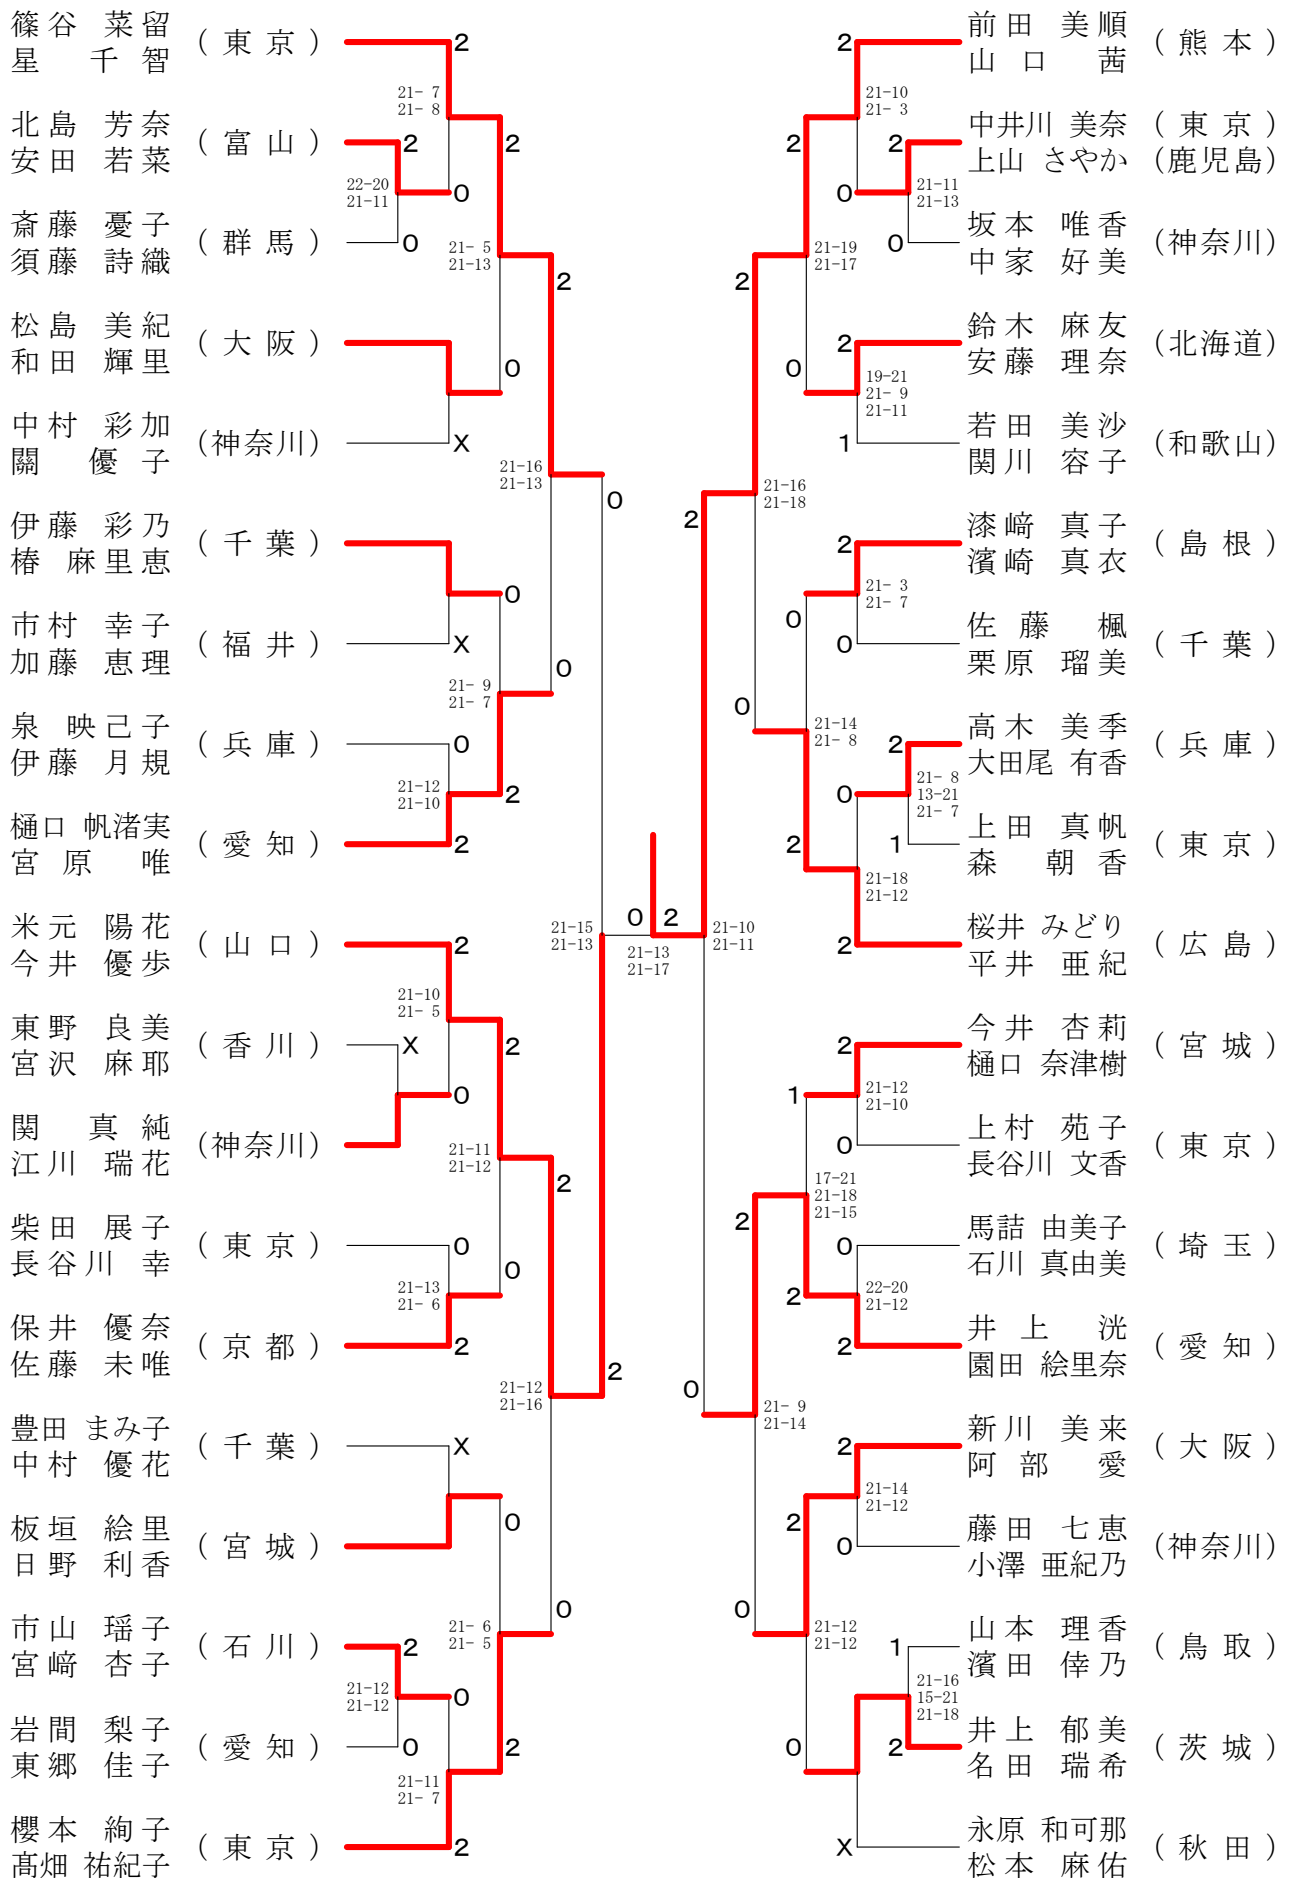

第59回全日本社会人バドミントン選手権大会

平成28年9月3日-7日 愛知県一宮市

女子ダブルス-1

第59回全日本社会人バドミントン選手権大会

平成28年9月3日-7日 愛知県一宮市

女子ダブルス-2

第59回全日本社会人バドミントン選手権大会

平成28年9月3日-7日 愛知県一宮市

女子ダブルス-3

米元 小春 (秋田)	2									江藤 理恵 (岐阜)	2								
田中 志穂		21-7 21-10								松田 蒼		21-5 21-7							
伊藤 朝美 (愛知)	0		2							六車 美咲 (兵庫)	2	0							
前田 知鶴代		21-8 21-16	0							村上 綾香			21-17 21-16						
野尻野 匡世 (茨城)	2			2						武藤 亜侑美 (東京)	2								
福永 彩		21-11 21-16			2					笠原 唯		21-18 21-18							
石村 まどか (愛媛)	0			0						鈴木 智子 (大阪)	2								
元山 香織		21-18 21-19	0							春木 真奈		21-7 21-10							
小久保 陽香 (神奈川)	2									日置 友花子 (埼玉)	0								
笹間 なつき		15-21 21-16 21-19	0							井筒 恵理子		21-7 21-15							
木村 瞳 (千葉)	2				0					前田 彩花 (神奈川)	2								
青木 優子		21-11 21-16	0							渡邊 涼子		21-14 21-17							
南 千種 (奈良)	0				1					中安 黄瑛 (京都)	0								
山中 佐弥香		23-21 21-19								窓場 由加奈									
中條 祥子 (東京)	0									朝妻 翼 (栃木)	X								
利光 菜美子		21-12 21-9	2							河上 友香里		21-17 21-19							
今野 あゆみ (山口)	2									小林 美紀 (島根)	2								
重田 美空										木場 叶華									
志田 千陽 (熊本)	2									大森 舞 (宮城)	X								
小野 菜保		21-14 22-20	0		2					金浦 紗樹		21-17 21-16							
本田 和香奈 (北海道)	2									小池 温子 (広島)	2								
上川 あかね		21-9 21-12	2							濱北 もも		21-13 21-8							
宮澤 礼 (千葉)	1									山浦 沙織 (東京)	0								
吉井 美保		13-21 21-10 21-8	0							長谷川 みなみ (神奈川)		21-18 18-21 21-17							
野田 郁恵 (愛知)	1									清水 恵 (愛知)	2								
成田 茉以		10-21 21-16 21-14	0							森山 ゆいか		21-14 21-14							
小見山 咲枝 (東京)	2									佐藤 由佳 (千葉)	0								
明田 由佳		21-11 21-12								鈴木 葉月									
磯部 静 (東京)	2									塩澤 麻帆 (富山)	2								
布目 沙矢香		17-21 21-13 21-8	0							塩澤 渚		21-16 21-14							
窪田 成実 (静岡)	1									室井 瞳 (神奈川)	0								
加藤 静 (沖縄)										只木 美羽									
市川 真未佳 (神奈川)	0									加納 渚 (群馬)	0								
中谷 友美		21-8 21-7								安野 仁美		21-5 21-12							
森山 美和子 (兵庫)	2									岡本 麻菜美 (岡山)	2								
神崎 宏子		21-9 21-10	0							中永 彩夏		21-13 21-10							
河崎 綾佳 (宮城)	2									栗原 文音 (東京)	2								
荒木 茜羽		21-10 21-6								東野 有紗		21-11 21-3							