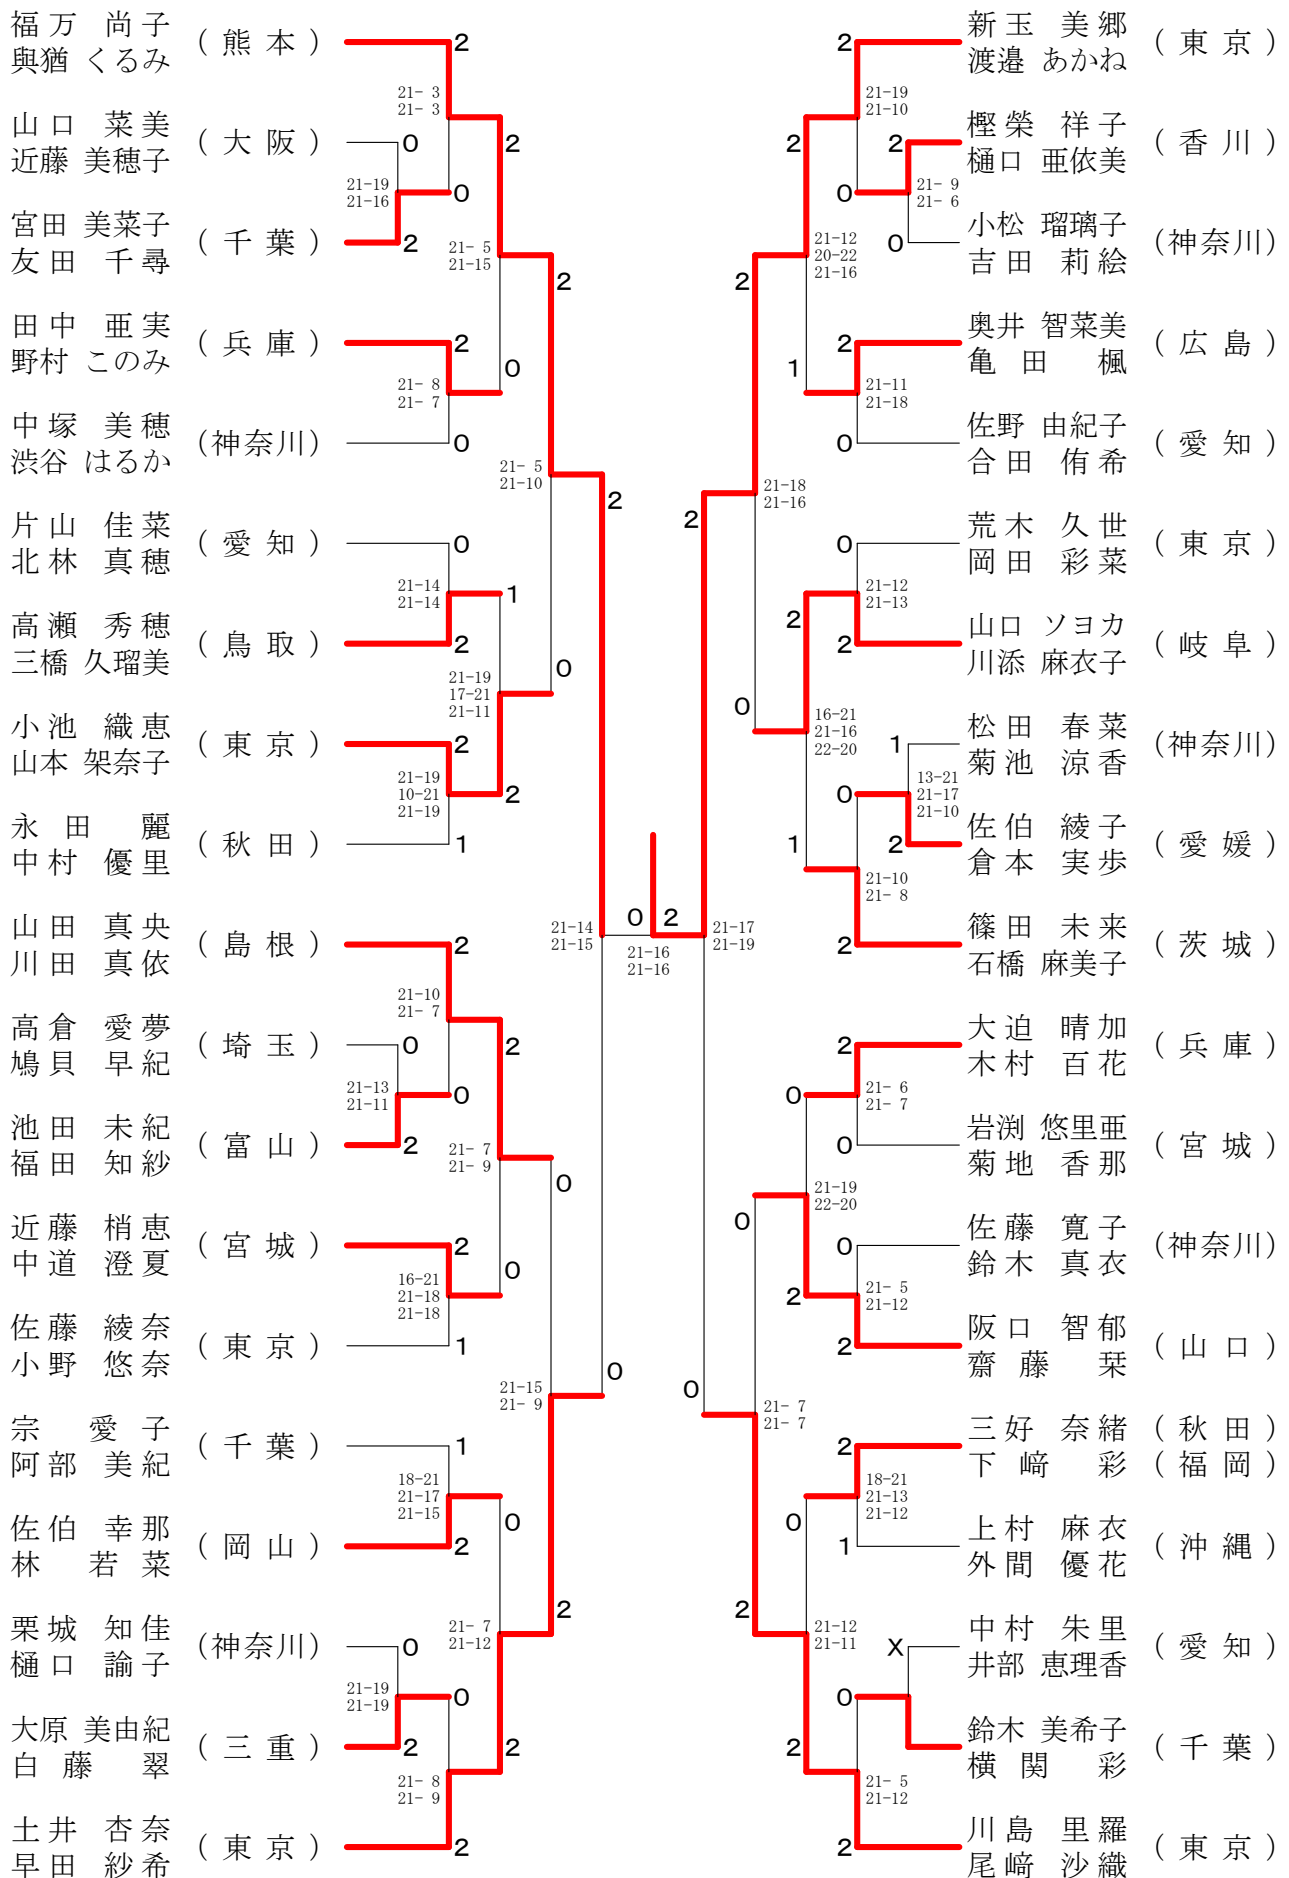

第59回全日本社会人バドミントン選手権大会

平成28年9月3日-7日 愛知県一宮市

女子ダブルス-1

第59回全日本社会人バドミントン選手権大会

平成28年9月3日-7日 愛知県一宮市

女子ダブルス-2

第59回全日本社会人バドミントン選手権大会

平成28年9月3日-7日 愛知県一宮市

女子ダブルス-3

米元 小春 (秋田)	2									江藤 理恵 (岐阜)	2								
田中 志穂		21-7 21-10								松田 蒼		21-5 21-7							
伊藤 朝美 (愛知)	0		2							六車 美咲 (兵庫)	2	0							
前田 知鶴代		21-8 21-16	0							村上 綾香			21-17 21-16						
野尻野 匡世 (茨城)	2			2						武藤 亜侑美 (東京)	2								
福永 彩		21-11 21-16			2					笠原 唯		21-18 21-18							
石村 まどか (愛媛)	0			0						鈴木 智子 (大阪)	2								
元山 香織		21-18 21-19	0							春木 真奈		21-7 21-10							
小久保 陽香 (神奈川)	2									日置 友花子 (埼玉)	0								
笹間 なつき		15-21 21-16 21-19	0							井筒 恵理子		21-7 21-15							
木村 瞳 (千葉)	2				0					前田 彩花 (神奈川)	2								
青木 優子		21-11 21-16	0							渡邊 涼子		21-14 21-17							
南 千種 (奈良)	0				1					中安 黄瑛 (京都)	0								
山中 佐弥香		23-21 21-19								窓場 由加奈									
中條 祥子 (東京)	0									朝妻 翼 (栃木)	X								
利光 菜美子		21-12 21-9	2							河上 友香里		21-17 21-19							
今野 あゆみ (山口)	2									小林 美紀 (島根)	2								
重田 美空										木場 叶華									
志田 千陽 (熊本)	2									大森 舞 (宮城)	X								
小野 菜保		21-14 22-20	0		2					金浦 紗樹		21-17 21-16							
本田 和香奈 (北海道)	2									小池 温子 (広島)	2								
上川 あかね		21-9 21-12	2							濱北 もも		21-13 21-8							
宮澤 礼 (千葉)	1									山浦 沙織 (東京)	0								
吉井 美保		13-21 21-10 21-8	0							長谷川 みなみ (神奈川)		21-18 18-21 21-17							
野田 郁恵 (愛知)	1									清水 恵 (愛知)	2								
成田 茉以		10-21 21-16 21-14	0							森山 ゆいか		21-14 21-14							
小見山 咲枝 (東京)	2									佐藤 由佳 (千葉)	0								
明田 由佳		21-11 21-12								鈴木 葉月									
磯部 静 (東京)	2									塩澤 麻帆 (富山)	2								
布目 沙矢香		17-21 21-13 21-8	0							塩澤 渚		21-16 21-14							
窪田 成実 (静岡)	1									室井 瞳 (神奈川)	0								
加藤 静 (沖縄)										只木 美羽									
市川 真未佳 (神奈川)	0									加納 渚 (群馬)	0								
中谷 友美		21-8 21-7								安野 仁美		21-5 21-12							
森山 美和子 (兵庫)	2									岡本 麻菜美 (岡山)	2								
神崎 宏子		21-9 21-10	0							中永 彩夏		21-13 21-10							
河崎 綾佳 (宮城)	2									栗原 文音 (東京)	2								
荒木 茜羽		21-10 21-6								東野 有紗		21-11 21-3							