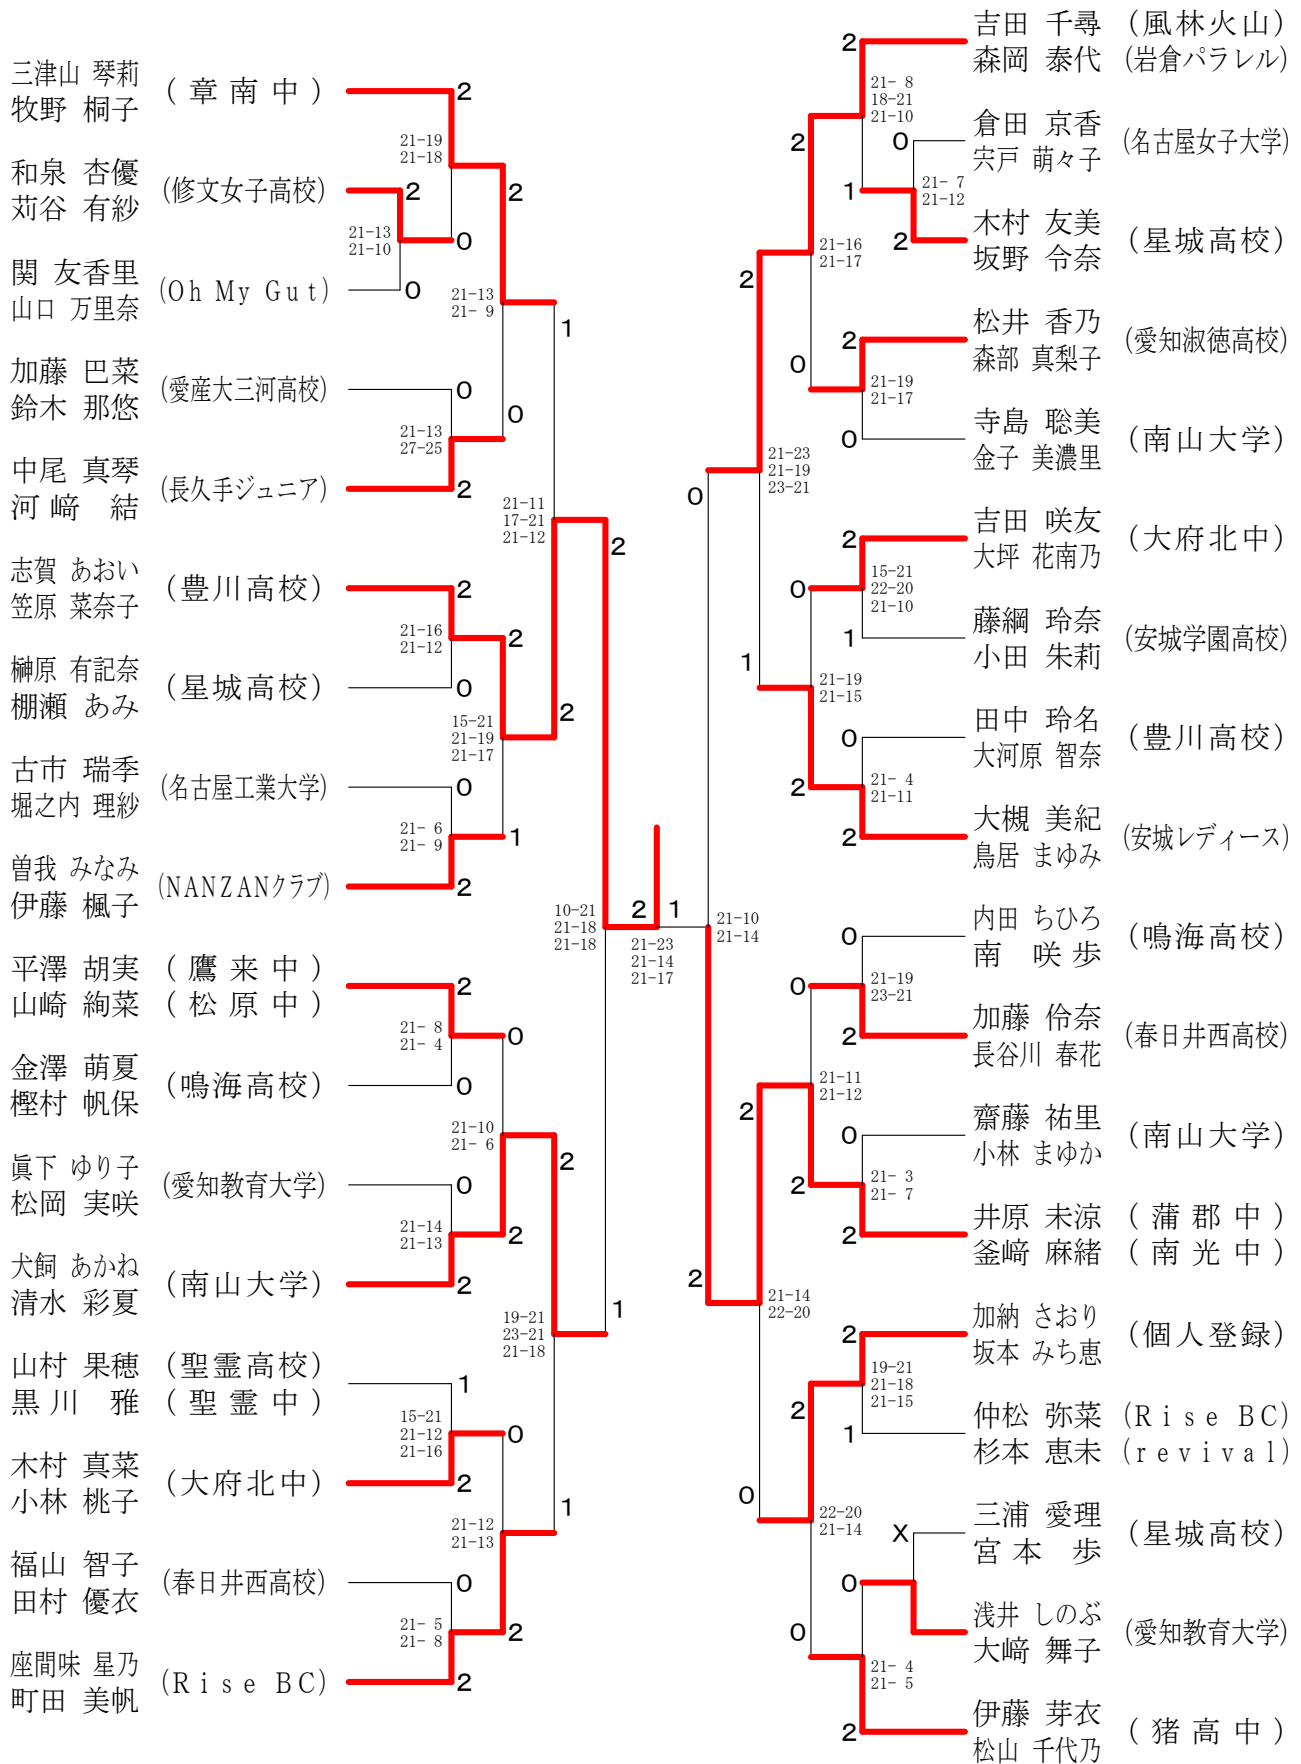

女子ダブルスー1

志賀 あおい (豊川高校) vs 坂野 ゆりか (岩倉パラレル) [決勝戦]

志賀 あおい (豊川高校) vs 松浦 麻理恵 (SMAGAN) [21-16, 21-10]

女子ダブルスー 2