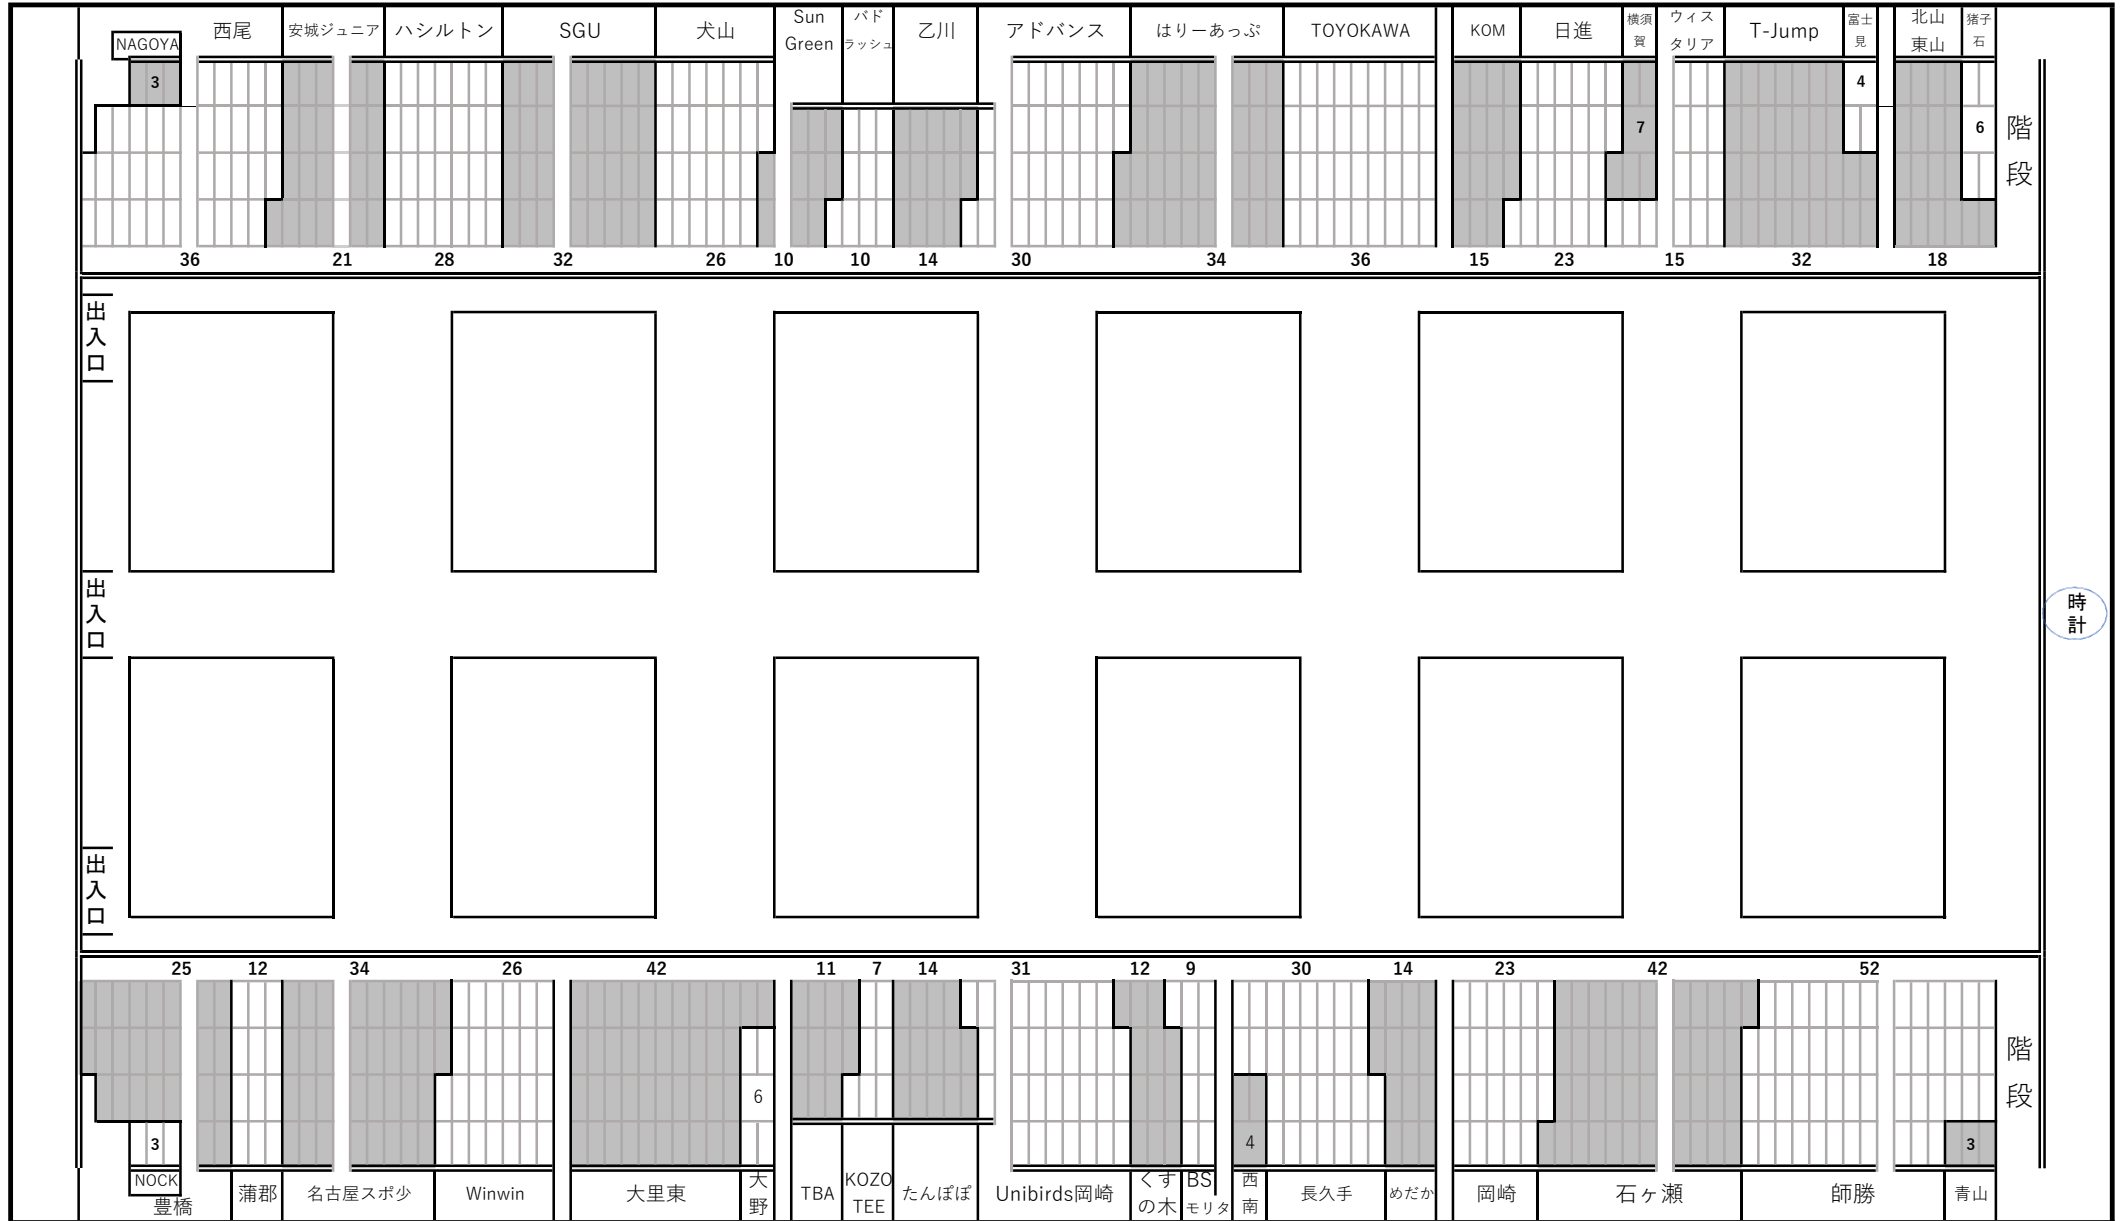

観覧席座席指定表

20 32 48 48 36 48 48 48 48 24

北

階段

時計

階段

国旗、市旗

20 32 48 48 36 48 48 48 48 24