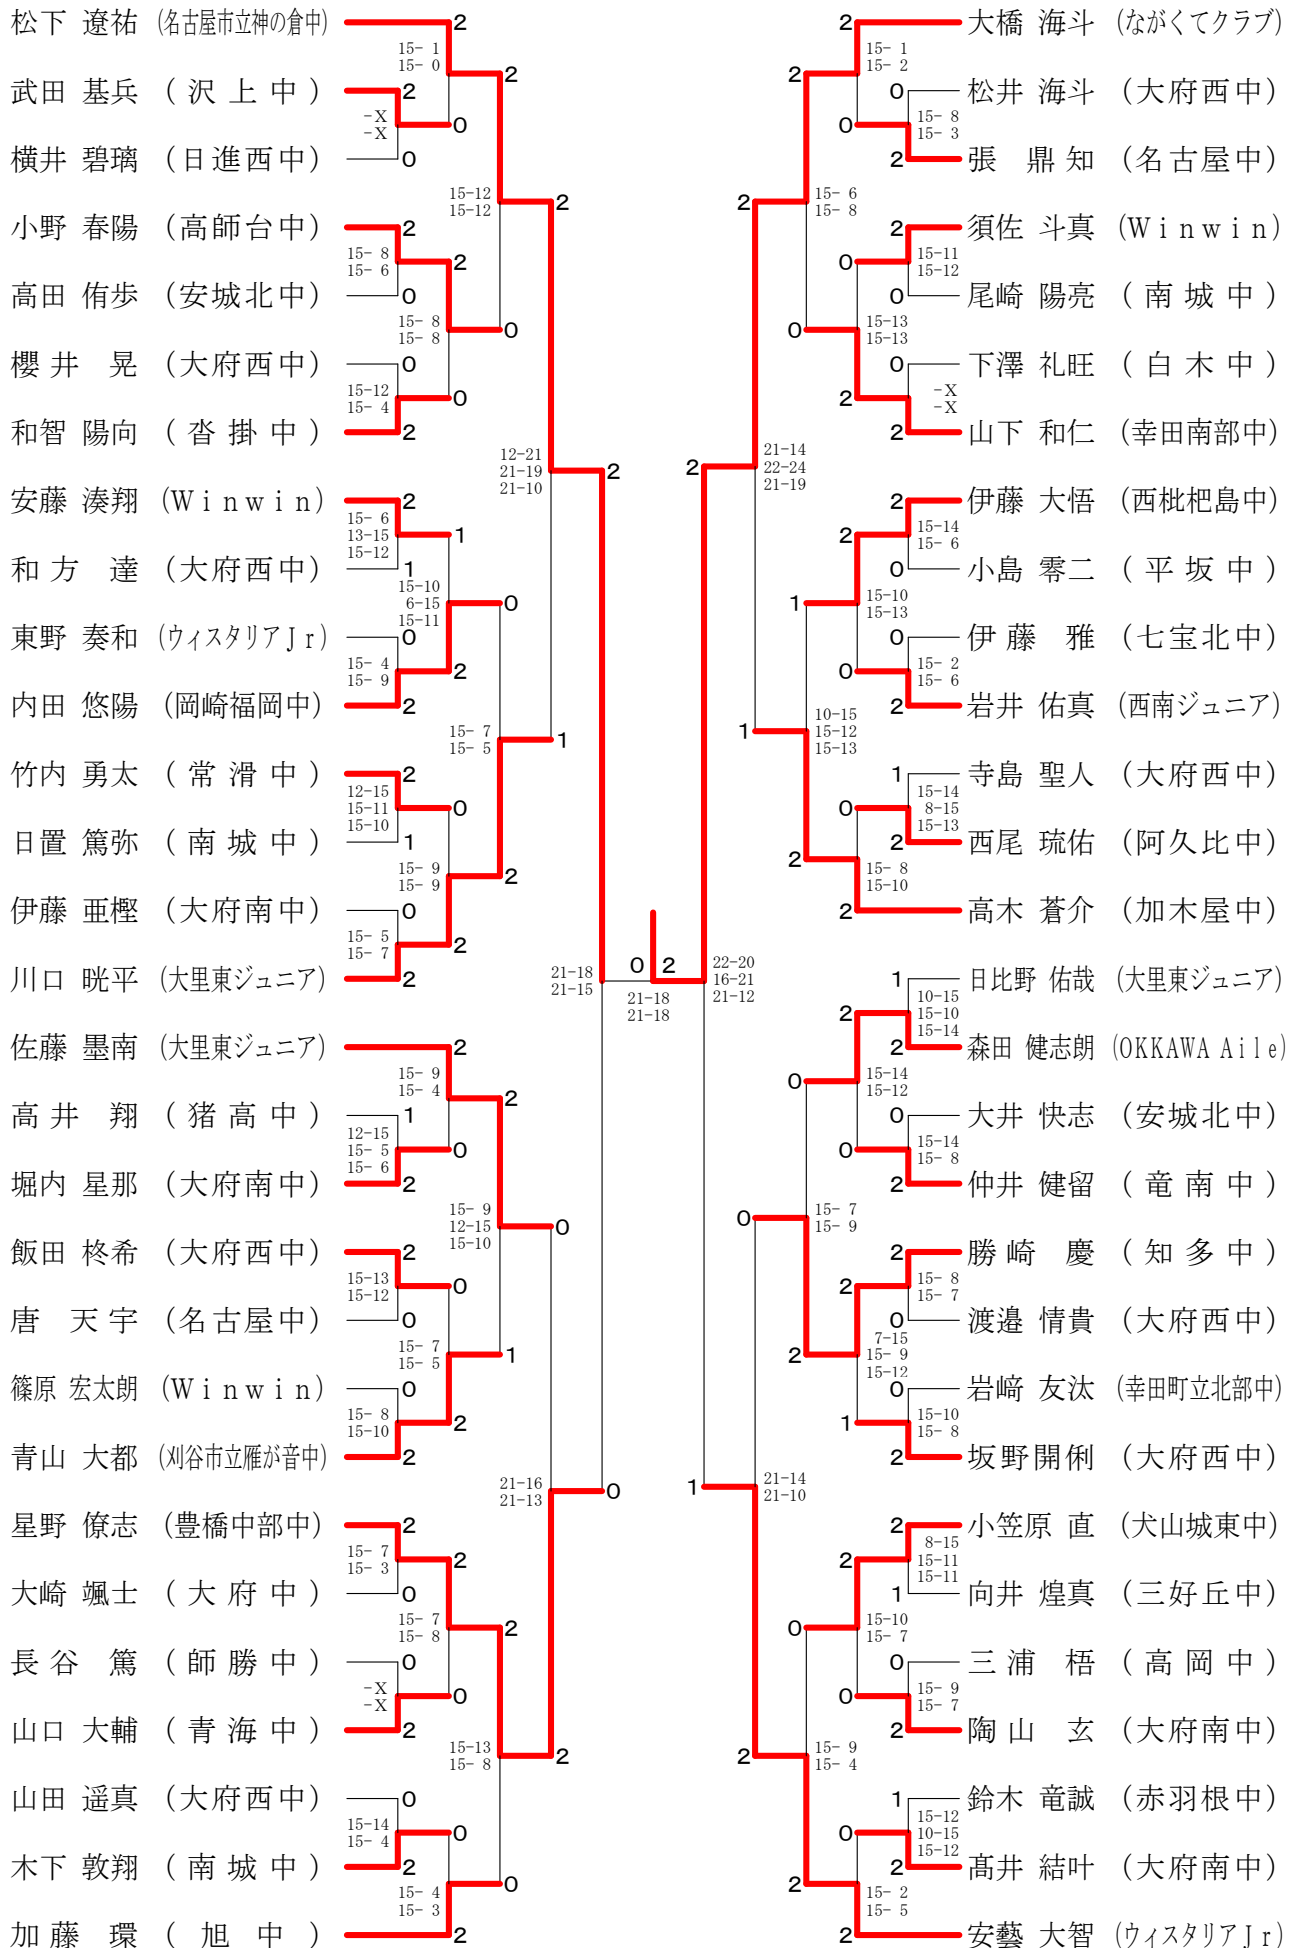

# 第30回愛知県中学生チャレンジバドミントン大会

## 男子選手権の部

## 女子選手権の部